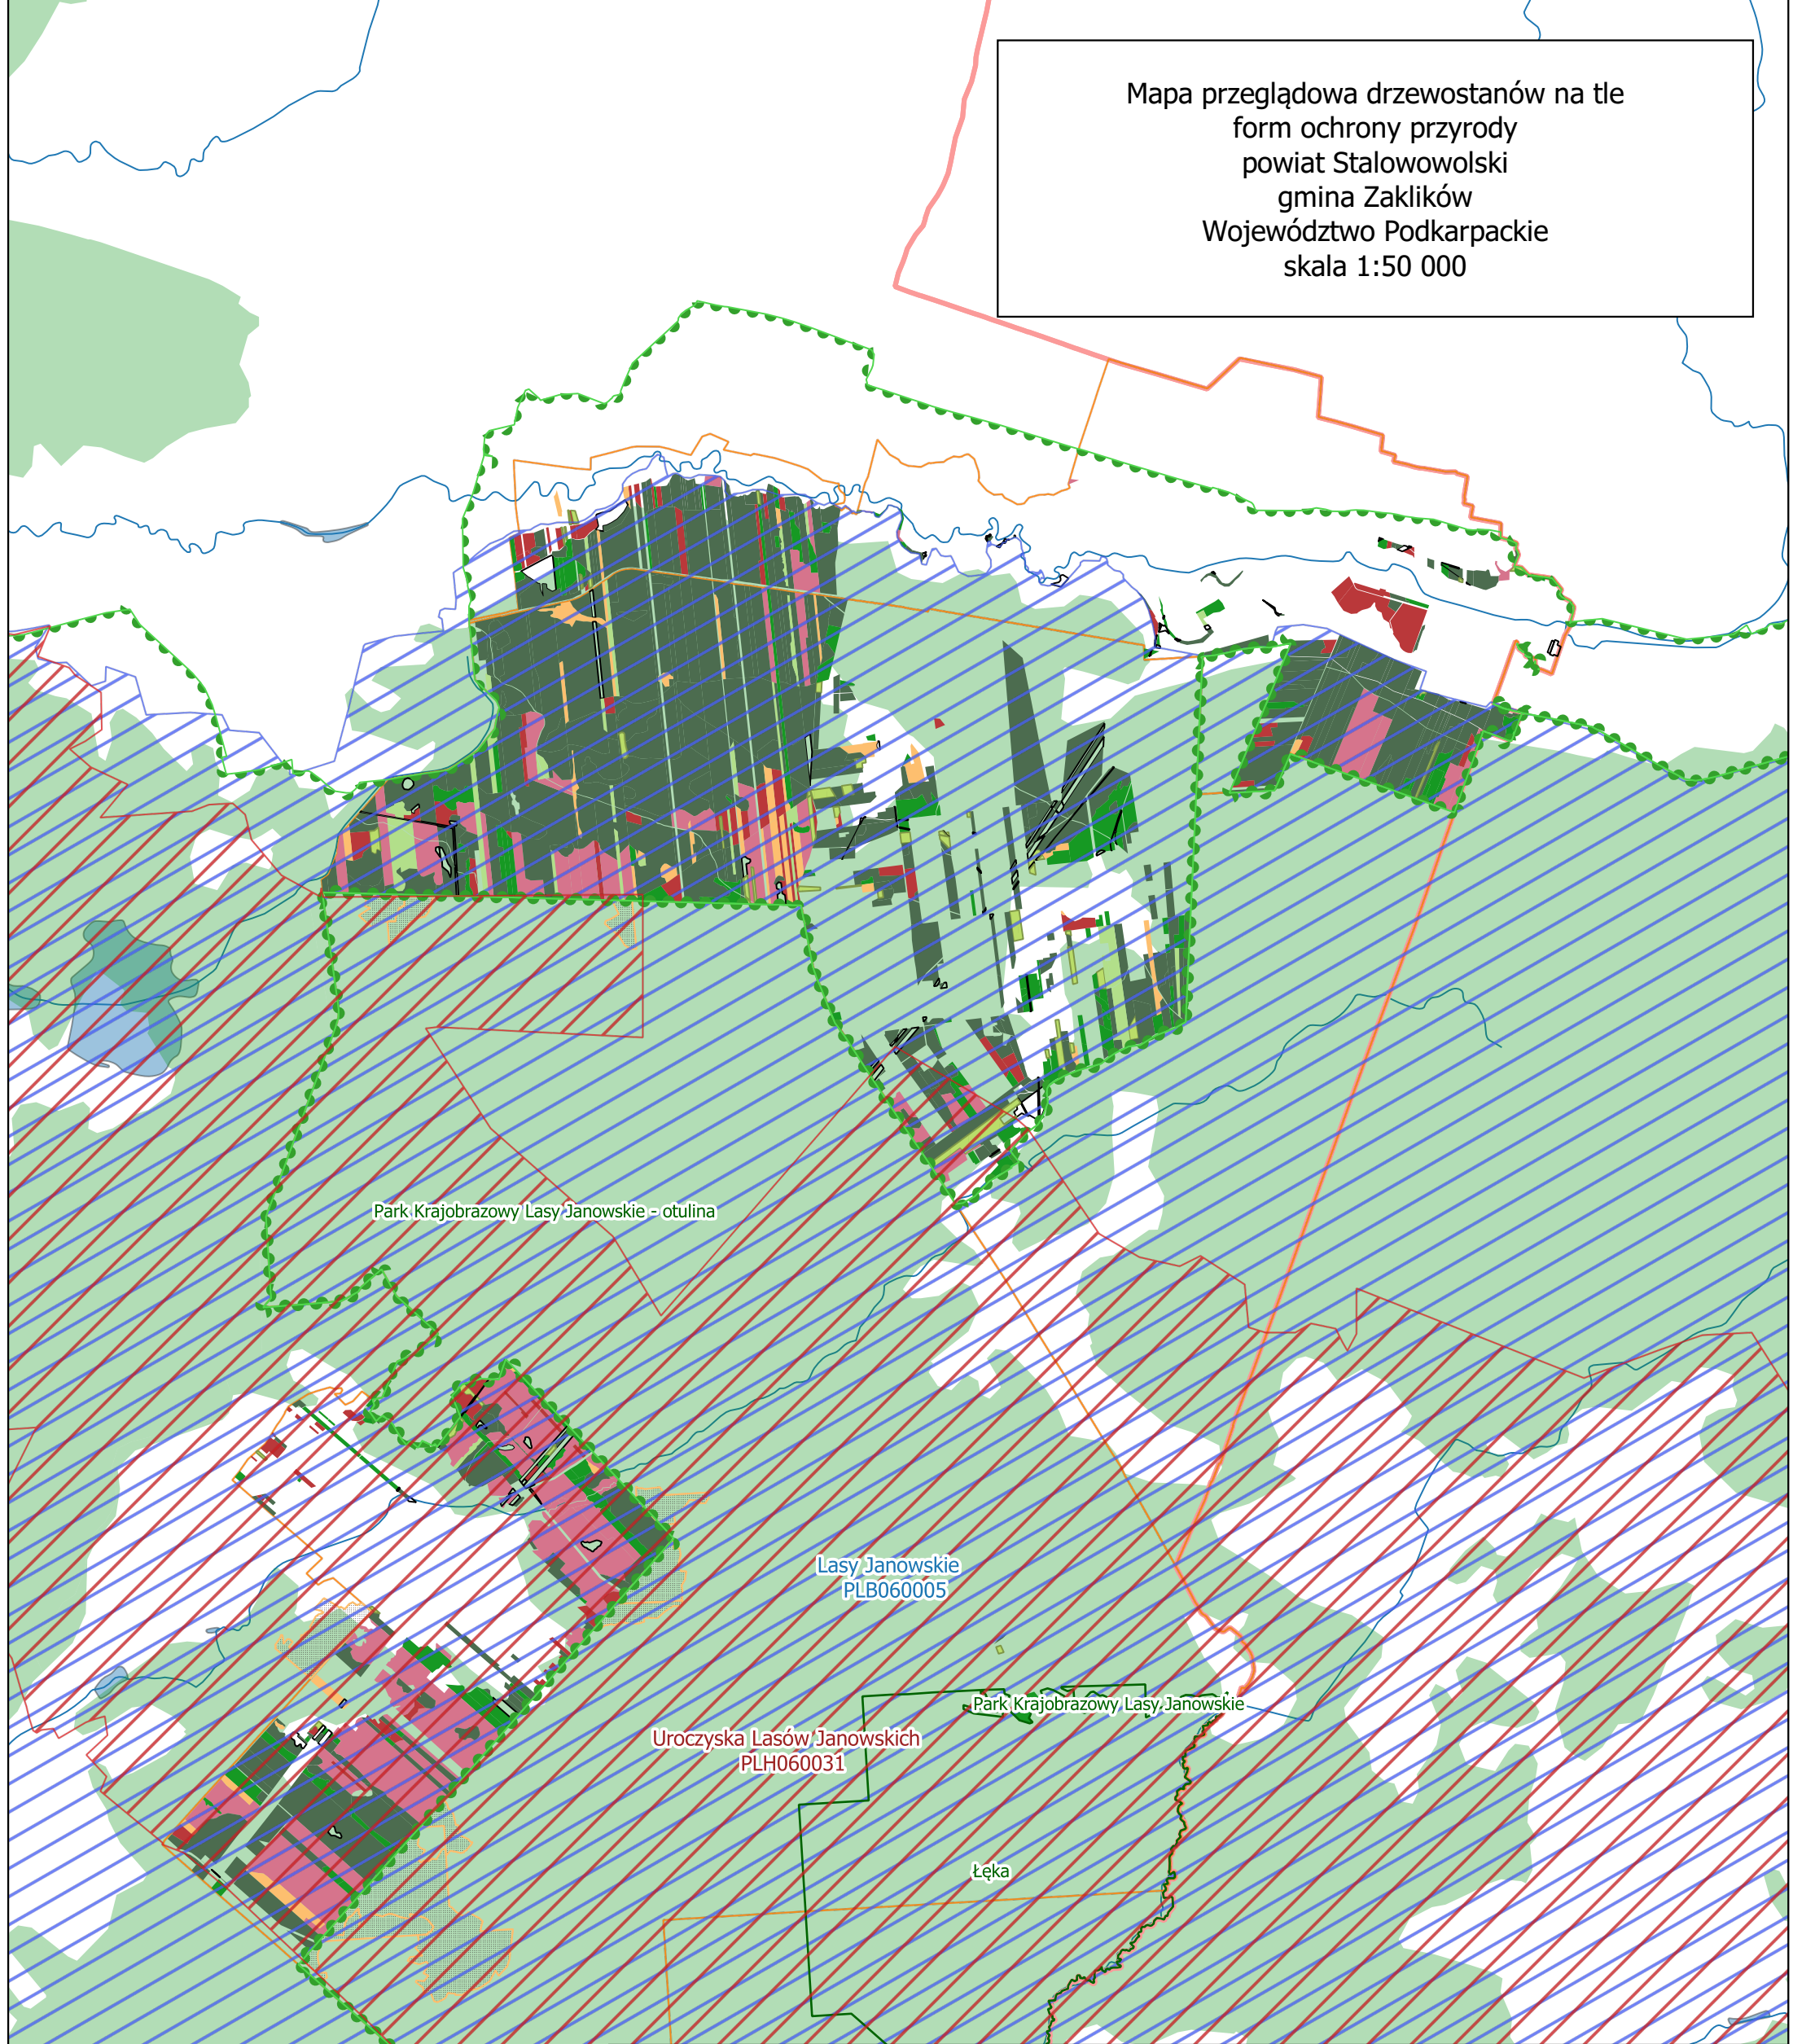

Mapa przeglądowa drzewostanów na tle form ochrony przyrody powiat Stalowowolski gmina Zaklików Województwo Podkarpackie skala 1:50 000

| FORMY OCHRONY PRZYRODY    | PROPONOWANE ZABIEGI | GRANICE ADMINISTRACYJNY |
|---------------------------|---------------------|-------------------------|
| Specjalny Obszar Ochrony  | Proponowane zabiegi | Obręb ewidencyjny       |
| Rezerwat przyrody         | Bez zabiegu         | GMINY                   |
| Park Krajobrazowy         | Czyszczenia późne   | kompleksy               |
| Obszar Specjalnej Ochrony | Czyszczenia późne   | rzeki_srednie           |
| Siedliska przyrodnicze    | Rębnie zupełne      | rzeki_duze_poly         |
|                           | Rębnie złożone      | jez_duze                |
|                           | Trzebieże           |                         |
|                           | Proponowane zabiegi |                         |
|                           | Trzebieże wczesne   |                         |